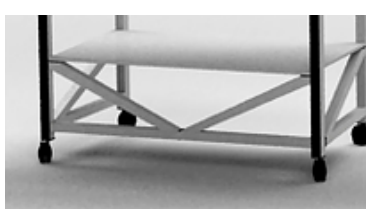

# Adtribune Elypse

STANDSYSTEM  
NOVA GERAÇÃO DE ESTRUTURAS

## Características

- Balcão estável e seguro
- Capacidade de carga de 100 kg
- Inclui uma prateleira intermédia
- Oferta mala de transporte
- Fácil de transporte
- Montagem fácil, prática e rápida
- Armazenamento imediato
- Sistema de uso múltiplo
- Excelente área de comunicação visual

Montagem rápida e fácil

Prateleira com capacidade até  
100 kg

Inclui mala de transporte

3 MIN

16,5 KG

Solvente

Laminada

Mala de Transporte

**Materiais:** Alumínio, PVC, Fibra de vidro, velcro  
**Largura:** 120 cm      **Altura:** 95 cm  
**Profundidade:** 50 cm      **Tampo de madeira:** 120 cm x 50 cm

✓ CONGRESSOS

✓ FEIRAS

✓ PROMOÇÕES

✓ EVENTOS