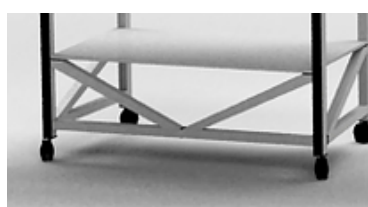

Adtribune Mini Elypse

STANDSYSTEM
NOVA GERAÇÃO DE ESTRUTURAS

Características

- Balcão estável e seguro
- Capacidade de carga de 100 kg
- Inclui uma prateleira intermédia
- Oferta mala de transporte
- Fácil de transporte
- Montagem fácil, prática e rápida
- Armazenamento imediato
- Sistema de uso múltiplo
- Excelente área de comunicação visual

3 MIN

12 KG

Solvente

Laminada

Mala de transporte

Materiais: Alumínio, PVC, Fibra de vidro

Largura: 95 cm

Altura: 95 cm

Profundidade: 50 cm

Tampo de madeira: 95 cm x 40 cm

✓ CONGRESSOS

✓ FEIRAS

✓ PROMOÇÕES

✓ EVENTOS